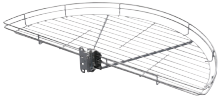

ECKSCHRÄNKE OPTIONALE AUSSTATTUNG

Eckschränke kommen mit 1 Einlegeboden als Standard

Drehbeschlag 1/2 Kreis