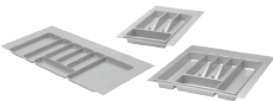

Montageleiste Mini Wap
2 x 1,5 m 7 €

Montageleiste 2 m
7 €

Sockeldichtung 3 m.
4 €

Lüftungsgitter unter dem
Kühlschrank
9 €

ZUBEHÖR FÜR ABSCHLUSSLEISTEN - 1 € a Stk.

- Endkappe links
- Endkappe rechts
- Innenecke 90°
- Außenecke 90°

Besteckkasten
40 cm - 10 €
60 cm - 13 €
80 cm - 17 €

Glaseinlegeboden für
Schrank 60 cm - 6 €
80 cm - 10 €

Alle Unterschränke kommen mit Sockel
Extra Sockel weiss oder grau
H: 100mm / L max. 2000mm - 9 €
H: 150mm / L max. 2000mm - 11 €