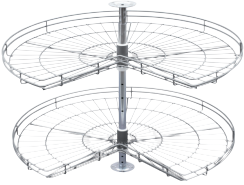

DREHBESCHLAG 1/2 KREIS

Drehbeschlag 1/2 Kreis - empfohlen für Montage in Eckschränken DNP L(-R).

Drehbeschlag 3/4 Kreis