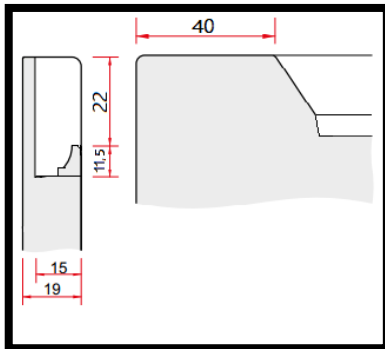

Integrierte Griffe

Im Front Preis enthalten

Family Line: IRIS

Leistengriff, werkseitig montiert.

Griff Aluminium gebürstet.