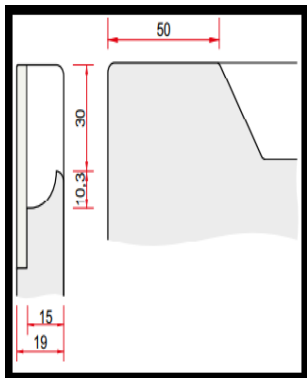

## Saperavi Avenue

Gefräster Griff mit schwarz lackiertem Glaseinsatz,  
werkseitig montiert.

Abmessung für die Front in der lackierten Version

Basis-Front

Schmale Front mit  
einer Breite von  
146mm