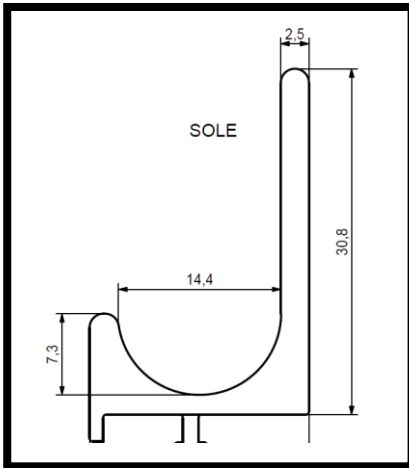

Integrierte Griffe

Im Front Preis enthalten

Family Line: SOLE

Leistengriff, werkseitig montiert.

Kunststoffgriff in Frontfarbe.