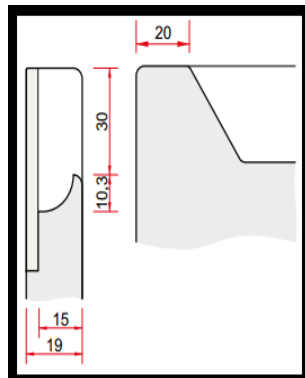

## Saperavi Avenue

Gefräster Griff mit schwarz lackiertem Glaseinsatz,  
werkseitig montiert.

Abmessung für die Front in der lackierten Version

Basis-Front

Schmale Front mit  
einer Breite von  
146mm