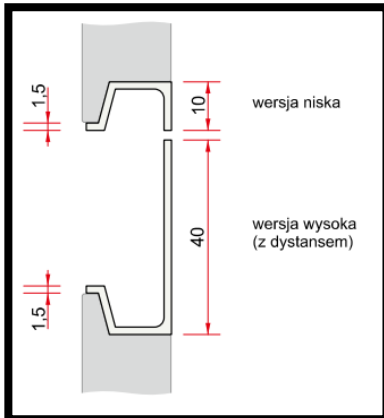

Integrierte Griffe

Im Front Preis enthalten
Serie L - nur Senso

Griff L4

Aluminium Leistengriff, werkseitig montiert.

Griff L4 erhältlich mit Fronten:
38th Elysee Av.
84th Board St.
98th Elysee St.

Verwendung in der niedrigen Version:

- In Oberschränken
- In Schubladen mit einer Höhe von 161 mm
- In den oberen Fronten (H: 1081 und 1247 mm) von Hochschränken

Verwendung in der hohen Version:

- Fronten für Unterschränke mit über 191 mm Höhe
- Fronten für mittele große Schränke
- Fronten über den Haushaltsgeräten
- Fronten für Aufsatzschränke (für Arbeitsblatt, über Oberschränke)