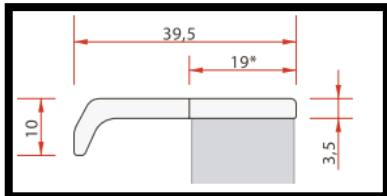

## Griff L2

Aluminium Leistengriff, werkseitig montiert.

Griff L2 für Fronten:  
38th Elysee Av.  
84th Board St.  
87th Smooth St.  
98th Elysee St.

\*Abmessung beträgt 20mm für Fronten:  
38th Elysee Av.  
87th Smooth St.  
98th Elysee St.