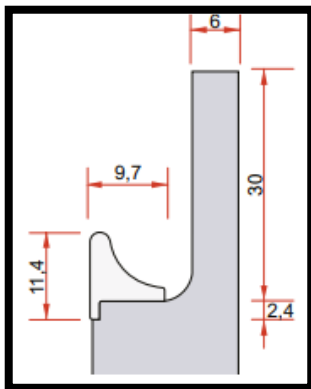

Integrierte Griffe

Im Front Preis enthalten
Serie L - nur Senso

Griff L3

Aluminium Leistengriff, werkseitig montiert.