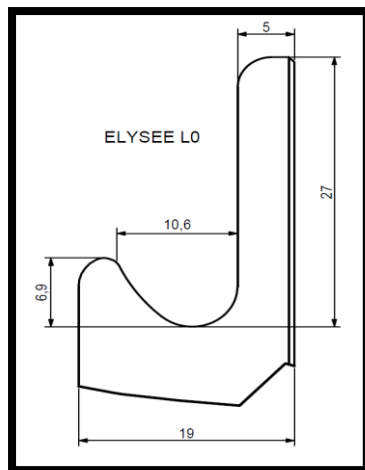

Integrierte Griffe

Im Front Preis enthalten
Serie L - nur Senso

Griff L0

Gefräster Griff, werkseitig hergestellt.

38th Elysee Av.
98th Elysee St.