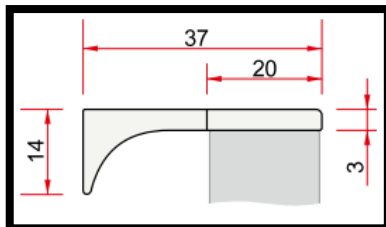

Integrierte Griffe

Im Front Preis enthalten
Serie L - nur Senso

Griff L5

Aluminium Leistengriff, werkseitig montiert.