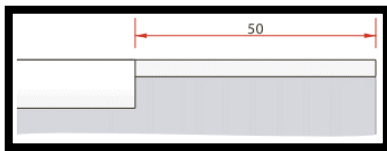

Integrierte Griffe

Im Front Preis enthalten
Serie L - nur Senso

Griff L2

Aluminium Leistengriff, werkseitig montiert.

Griff L2 für Fronten:
38th Elysee Av.
84th Board St.
87th Smooth St.
98th Elysee St.