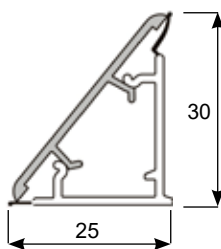

Petit Granite 138 €

Mehrzweckplatten 39 mm stark, beide Seiten laminiert auch erhältlich

Abschlussleisten in Arbeitsplatten Farben Typ 116 - 220 cm lang - 15 €

Erhältliche Farben:

Chromix weiß
Steineiche
Eiche Lancelot
Goldeiche
District dunkel
kashmir white
Marcasite
Metall schiefergrau
Porfido grafito
Altholz
Travertin
Volcano

Zubehör:

Endkappe rechts/links 1 €
Innenecke 135 ° 1 €
Innenecke 90° 1 €
Aussenecke 90 ° 1 €

Erhältliche Farben:

weiss
beige
beige hell
braun
schwarz
Eiche hell
Anthrazit
hellgrau
ashgrau hell

Abschlussleisten Typ Aluminium - 200 cm lang - 29 €