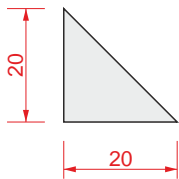

Abschlussleisten Typ 860 - 2 x 150 cm lang - 30 €

Erhältliche Farben:
Aluminium mit schwarz
Aluminium mit grau
Edehstahl gebürstet mit schwarz
Edehstahl gebürstet mit grau

Zubehör Set 4 € mit:
Endkappe rechts und links
Innenecke 90°
Aussenecke 90