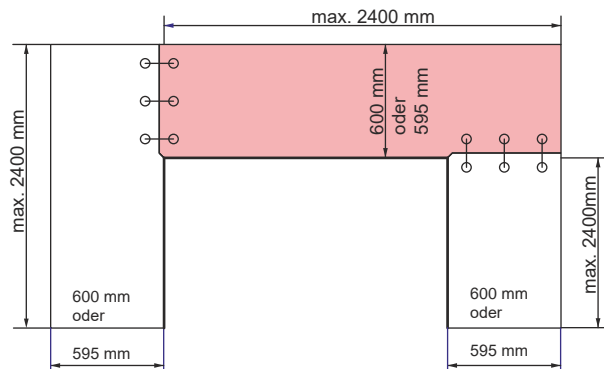

Arbeitsplatten 38 mm stark - 2 Ausführungen:

abgerundet vorne 600 mm tief

(600 mm bis 1200 mm tief - **Preis x 2**)

mit PVC bearbeitet - alle Kanten gerade - 595 mm tief

(595 mm bis 1200 mm tief - **Preis x 2**)

Travertin 77 €

Ladabi 69 €

Industrial 65 €

Marcasite 77 €

Gold caspio 65 €

Marmor schwarz 65 €

Petit Granite 65 €

Eckverbindungen mit 3 Schrauben - 9 EUR pro Seite
 Eine Skizze erforderlich. Beispiel:

Arbeitsplatten länger als 240 cm mit 3 Schrauben
 Verbindung (kostenlos). Beispiel:

Mehrzweckplatten 19 mm stark, beide Seiten laminiert mit PVC bearbeitet - alle Kanten gerade- zB. Wandpaneele

Alle Seiten sind immer bearbeitet.

Preis pro Quadratmeter - Länge: min 7 cm max. 230 cm Breite: min. 7 cm max 120 cm

Goldeiche 119 €

Eiche Lancelot 116 €

Steineiche 119 €

kashmir white 119 €

Atira marble 149 €

Eiche Tabac 119 €

Nussbaum Lincoln 119 €