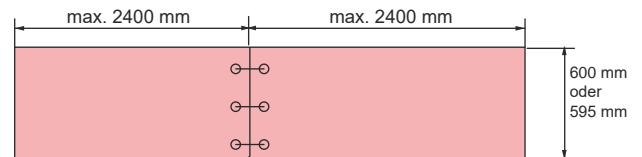

Travertin 77 €

Ladabi 69 €

Industrial 65 €

Marcasite 77 €

Gold caspio 65 €

Marmor schwarz 65 €

Petit Granite 65 €

Eckverbindungen mit 3 Schrauben - 9 EUR pro Seite
 Eine Skizze erforderlich. Beispiel:

Arbeitsplatten länger als 240 cm mit 3 Schrauben
 Verbindung (kostenlos). Beispiel:

Mehrzweckplatten 19 mm stark, beide Seiten laminiert mit PVC bearbeitet - alle Kanten gerade- zB. Wandpaneele

Alle Seiten sind immer bearbeitet.

Preis pro Quadratmeter - Länge: min 7 cm max. 230 cm Breite: min. 7 cm max 120 cm

Goldeiche 119 €

Eiche Lancelot 116 €

Steineiche 119 €

kashmir white 119 €

Atira marble 149 €

Eiche Tabac 119 €

Nussbaum Lincoln 119 €