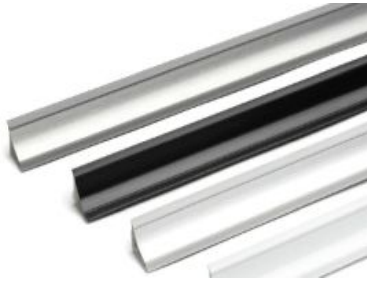

Petit Granite 138 €

Mehrzweckplatten 39 mm stark, beide Seiten laminiert auch erhältlich

Abschlussleisten in Arbeitsplatten Farben Typ 116 - 220 cm lang - 15 €

Erhältliche Farben:

Chromix weiß
Steineiche
Eiche Lancelot
Goldeiche
District dunkel
kashmir white
Marcasite
Metall schiefergrau
Porfido grafito
Altholz
Travertin
Volcano

Zubehör:

Endkappe rechts/links 1 €
Innenecke 135 ° 1 €
Innenecke 90° 1 €
Aussenecke 90 ° 1 €

Erhältliche Farben:

weiss
beige
beige hell
braun
schwarz
Eiche hell
Anthrazit
hellgrau
ashgrau hell

Abschlussleisten Typ Aluminium - 200 cm lang - 29 €

Set 4 €

**Endkappe
links und
rechts**

**Innenecke
90°**

**Aussenecke 90°
2 €**

Abschlussleisten Typ 494 - 2 x 150 cm lang - 16 €

Erhältliche Farben:

**Aluminium
weiss
weiss glanz
schwarz
schwarz glanz
Silber**

Zubehör:

**Endkappe rechts/links 1 €
Innenecke 90° 1 €
Aussenecke 90 ° 1 €**

Erhältliche Farben:

**Aluminium
weiss
schwarz**

Abschlussleisten Typ 636 Miniwap - 2 x 150 cm lang - 16 €

Erhältliche Farben:
Aluminium
weiss, weiss glanz schwarz,
schwarz glanz