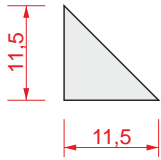

Abschlussleisten Typ 636 Miniwap - 2 x 150 cm lang - 16 €

Erhältliche Farben:
Aluminium
weiss, weiss glanz schwarz,
schwarz glanz

Zubehör:
Endkappe rechts/links 1 €
Innenecke 90° 1 €
Aussenecke 90° 1 €