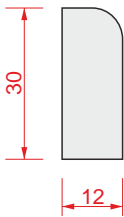

Abschlussleisten Typ 630 - 2 x 150 cm lang - 30 €