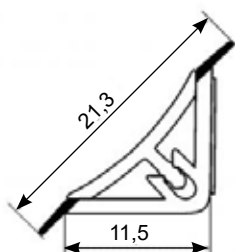

Set 4 €

**Endkappe
links und
rechts**

**Innenecke
90°**

**Aussenecke 90°
2 €**

Abschlussleisten Typ 494 - 2 x 150 cm lang - 16 €

Erhältliche Farben:

**Aluminium
weiss
weiss glanz
schwarz
schwarz glanz
Silber**

Zubehör:

**Endkappe rechts/links 1 €
Innenecke 90° 1 €
Aussenecke 90 ° 1 €**

Erhältliche Farben:

**Aluminium
weiss
schwarz**

Abschlussleisten Typ 636 Miniwap - 2 x 150 cm lang - 16 €

Erhältliche Farben:
Aluminium
weiss, weiss glanz schwarz,
schwarz glanz