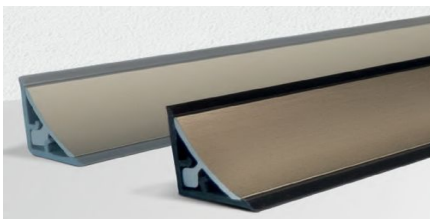

Zubehör:
Endkappe rechts/links 1 €
Innenecke 90° 1 €
Aussenecke 90° 1 €

Abschlussleisten Typ 630 - 2 x 150 cm lang - 30 €

Erhältliche Farben:
Stahl gebürstet
weiss, weiss glanz
schwarz, schwarz glanz

Zubehör Set 4 € mit:
Endkappe rechts und links
Innenecke 90°
Aussenecke 90

Abschlussleisten Typ 860 - 2 x 150 cm lang - 30 €

Erhältliche Farben:
Aluminium mit schwarz
Aluminium mit grau
Edehstahl gebürstet mit schwarz
Edehstahl gebürstet mit grau

Zubehör Set 4 € mit:
Endkappe rechts und links
Innenecke 90°
Aussenecke 90